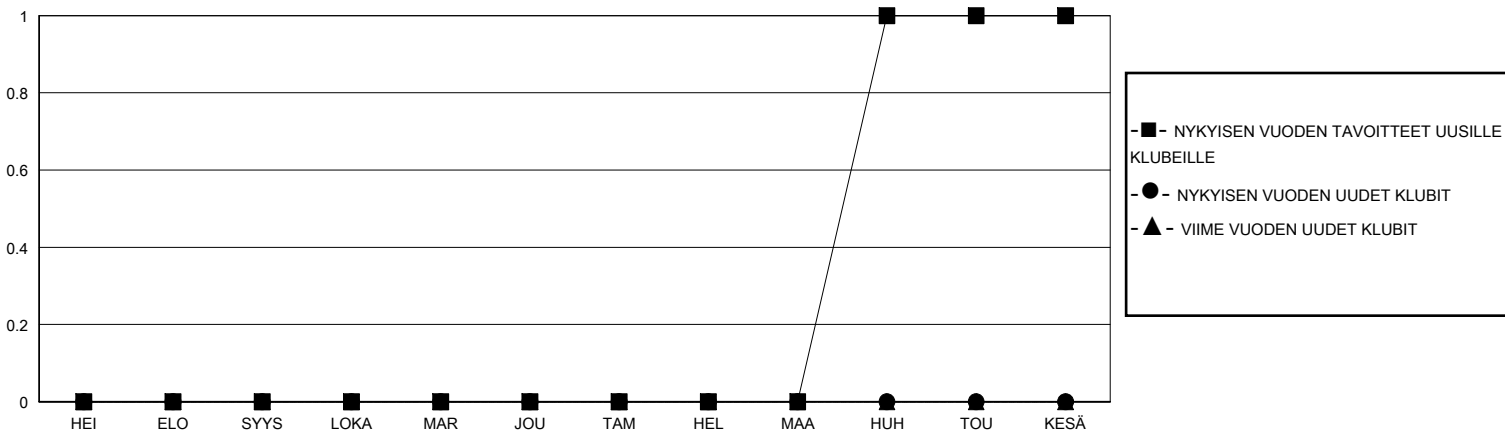

# MONTHLY MEMBERSHIP PROGRESS REPORT

District 107 F

Results as of: 6/30/2024

GMT:

SIJAINTI FINLAND

GMT VAALIPIIRI

Klubit				jäsentä			
TULOKSET 2023-2024				TULOKSET 2023-2024			
NELJÄNNES	UUDEN KLUBIN TAVOITE	UUDET KLUBIT	LOPETETUT KLUBIT	NELJÄNNES	JÄSENKASVUN NETTOTAHOITE	TOTEUTUNUT JÄSENKASVU	POISTETUT JÄSENET (mukaan lukien siirrot)
HEI/ELO/SYYS	0	0	1	HEI/ELO/SYYS	9	8	16
LOKA/MAR/JOU	0	0	0	LOKA/MAR/JOU	18	11	23
TAM/HEL/MAA	0	0	0	TAM/HEL/MAA	25	18	13
HUH/TOU/KESÄ	1	0	1	HUH/TOU/KESÄ	15	8	28

TAVOITTEET JA UUDET KLUBIT, KUMULATIIVINEN

TAVOITTEET JA JÄSENET, KUMULATIIVINEN

LAKKAUTETUT KLUBIT: 2

22 CLUBS OF 57 LISÄNNY YHDEN TAI USEAMMAN UUTTA JÄSENTÄ

SUKUPUOLIJAKAUMA

MIES 1,100 (84.10%)  
NAINEN 208 (15.90%)