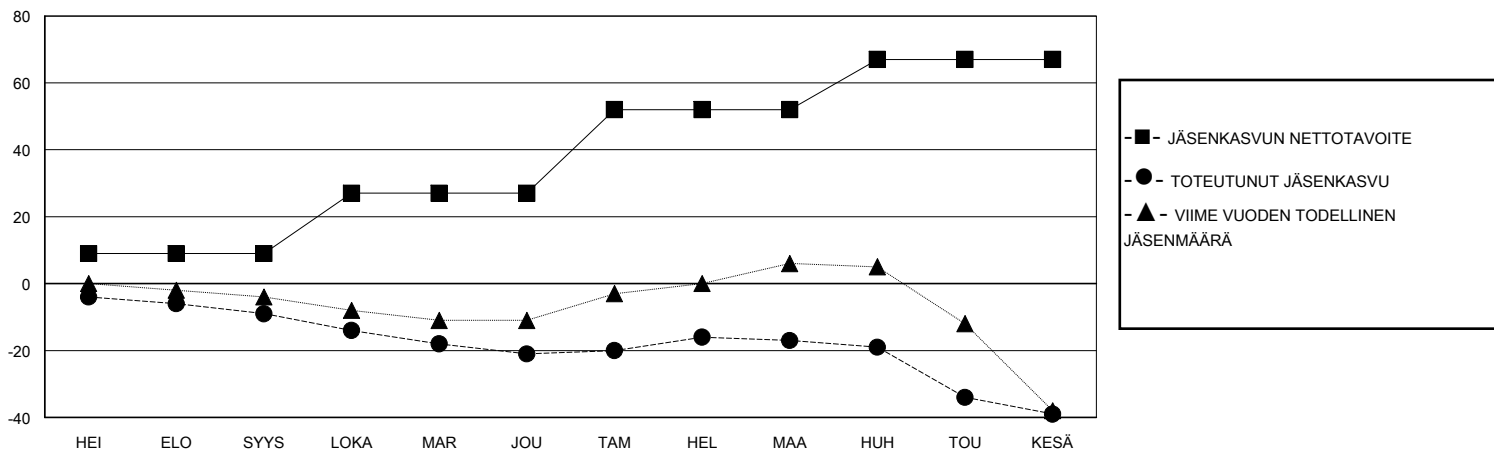

# MONTHLY MEMBERSHIP PROGRESS REPORT

District 107 F

Results as of: 6/30/2024

GMT:

SIJAINTI FINLAND

GMT VAALIPIIRI

Klubit				jäsentä			
TULOKSET 2023-2024				TULOKSET 2023-2024			
NELJÄNNES	UUDEN KLUBIN TAVOITE	UUDET KLUBIT	LOPETETUT KLUBIT	NELJÄNNES	JÄSENKASVUN NETTOTAHOITE	TOTEUTUNUT JÄSENKASVU	POISTETUT JÄSENET (mukaan lukien siirrot)
HEI/ELO/SYYS	0	0	1	HEI/ELO/SYYS	9	8	16
LOKA/MAR/JOU	0	0	0	LOKA/MAR/JOU	18	11	23
TAM/HEL/MAA	0	0	0	TAM/HEL/MAA	25	18	13
HUH/TOU/KESÄ	1	0	1	HUH/TOU/KESÄ	15	8	28

TAVOITTEET JA UUDET KLUBIT, KUMULATIIVINEN

TAVOITTEET JA JÄSENET, KUMULATIIVINEN

LAKKAUTETUT KLUBIT: 2

22 CLUBS OF 57 LISÄNNY YHDEN TAI USEAMMAN UUTTA JÄSENTÄ

SUKUPUOLIJAKAUMA

MIES 1,100 (84.10%)  
NAINEN 208 (15.90%)